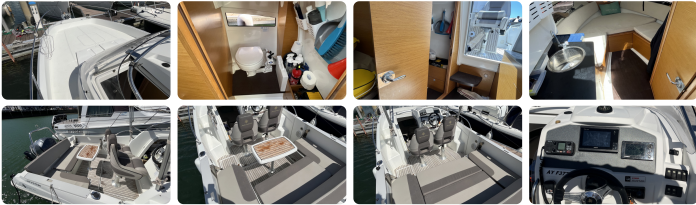

CAP CAMARAT 7.5WA + YAMAHA 225cv (2016 & 384h)

Bateau

Équipements :

- Bimini
- Taud
- WC marin
- Évier
- Housse de siège
- Table de cockpit
- Sellerie
- Bain de soleil avant et arrière
- Mât de ski
- GPS Garmin
- VHF Navicom
- Pont en teck
- Couchette 2 personnes

Informations générales

Marque : Jeanneau
Modèle : CAP CAMARAT 7.5WA
Type : Rigide
Etat : Occasion
Mise en service : 2016
Longueur: 7.19 m
Largeur: 2.52 m
Marque moteur : YAMAHA 225 FETX
Année moteur : 2015
Type de carburant : Essence
Nombre d'heure(s) : 384h
Armement : Côtier
Disponibilité : Immédiate