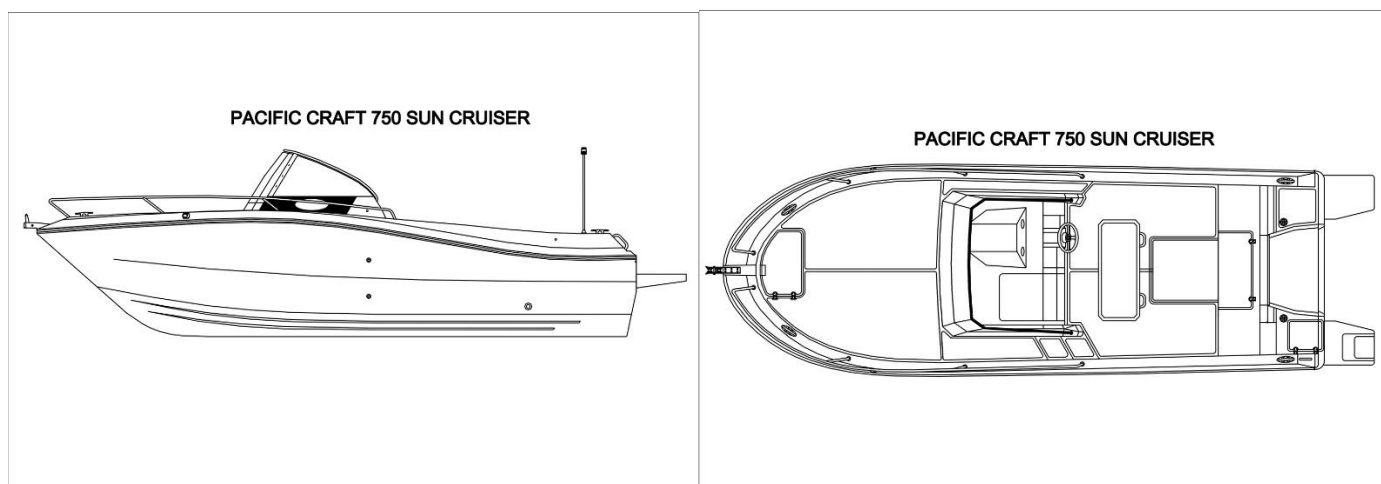

PACIFIC CRAFT 750 SUN CRUISER

Caractéristiques/Specifications/Caracteristicas/Specificazioni

LONGUEUR HORS TOUT CM/OVERALL LENGHT CM/ESLAORA TOTAL CM/ LUNGHEZZA FUORI TUTTO CM	770
LONGUEUR DE COQUE CM/HULL LENGHT CM/ ESLORA DE CASCO CM/LUNGEZZA DI SCAFO CM	699
LARGEUR HORS TOUT CM/OVERALL WIDTH CM/MANGA TOTAL CM/LARGHEZZA MASSIMA CM	251
LARGEUR CM/HULL WIDTH CM/MANGA CM/LARGHEZZA SCAFO CM	247
HAUTEUR SANS PARE-BRISE CM /HEIGH W/O WINDSHIELD CM/ALTURA SIN PARABRISA CM/ALTEZZA SENZA PARABREZZA CM	190
HAUTEUR AVEC PARE-BRISE CM/HEIGHT WITH WINDSHIELD CM/ALTURA CON PARABRISA CM/ALTEZZA CON PARABREZZA	210
HAUTEUR FRANC BORD INTERIEUR CM/HEIGHT OF THE FREEBOARD INSIDE CM/ALTURA FRANCO BORDO INTERIOR CM/ALTEZZA PARATIA CM	77
HAUTEUR CABINE/CONSOLE CM/HEIGHT OF THE CABIN/CONSOLE INSIDE CM/ALTURA CABINA/CONSOLA CM/ALTEZZA CABINA/CONSOLA CM	150 - 76
POIDS SANS MOTEUR KG/WEIGHT WITHOUT ENGINE KG/PESO SIN MOTOR KG/PESO SENZA MOTORE KG	1680
CATEGORIE CE/CE CATEGORY/CERTIFICACION CE/CERTIFICAZIONE CE	C9
TIRANT D'EAU CM/DRAUGHT CM/CALADO CM/PESCAGGIO CM	50
PUISSANCE MAX. KW/MAX. ENGINE POWER KW/POTENCIA MAXIMA KW/POTENZA MASSIMMA KW	220,7
PUISSANCE MAX. CV/MAX. ENGINE POWER HP/POTENCIA MAXIMA CV/POTENZA MASSIMMA CV	300
PUISSANCE RECOMMANDEE CV/RECOMMENDED ENGINE POWER HP/POTENCIA ACONSEJADA CV/POTENZA RACCOMANDATA CV	150-200

PACIFIC CRAFT 750 SUN CRUISER

RESERVOIR CARBURANT L /FUEL TANK CAPACITY L /DEPOSITO COMBUSTIBLE L / SERBATOIO CARBURANTE L	260
RESERVOIR D'EAU L/WATER TANK CAPACITY L/ DEPOSITO DE AGUA/SERBATOIO AQUA L	70
LONGUEUR ARBRE MOTEUR/SHAFT LENGHT/ALTURA TRANSOM/ALTEZZA TRANSOM	25` / XL