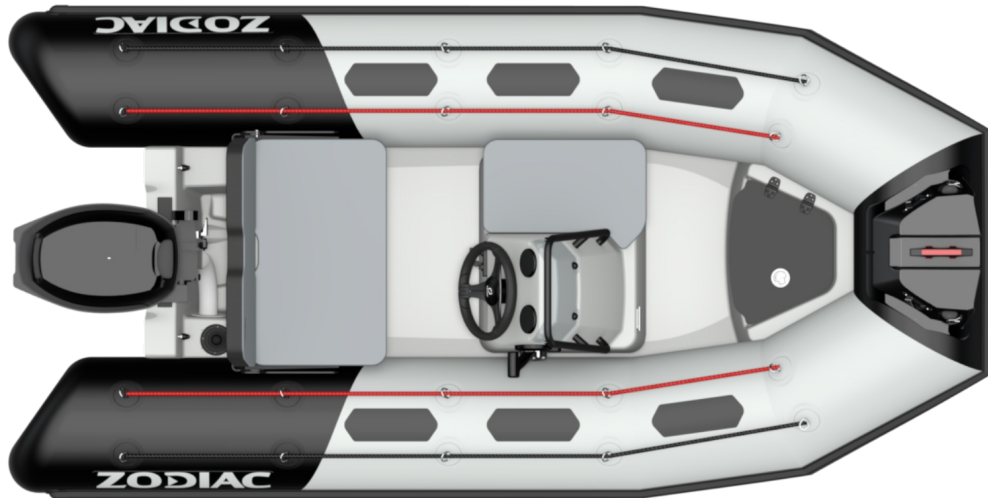

### LES NOUVEAUX OPEN ARRIVENT CHEZ ZODIAC !

Une véritable collection de modèles funs, compacts et ultra fonctionnels, pour tous les budgets ! Facile à conduire, Facile à stocker, Facile à tracter, 4 places assises minimum, console basculante, 2 à 3 coffres selon la taille, un réservoir d'essence optionnel adapté aux grandes balades, 4 coloris et matières de flotteurs possibles par taille

#### CARACTERISTIQUES TECHNIQUES

LONGUEUR EXTÉRIEURE (m-ft)	3.1m-10'2"	ARBRE	S
LONGUEUR HABITABLE (m-ft)	2m-6'7"	PUISSANCE MAX. AUTORISÉE (CV)	25
LARGEUR EXTÉRIEURE (m-ft)	1.65m-5'5"	PUISSANCE RECOMMANDÉE (CV)	15
LARGEUR HABITABLE (m-ft)	0.71m-2'4"	POIDS MOTEUR MAX. AUTORISÉ (Kg-Lbs)	57-126
DIAMÈTRE DU FLOTTEUR (m-ft)	0,45m	LONGUEUR COQUE (m - ft)	2.58m-8'6"
POIDS (Kg-Lbs)	135-298	LARGEUR COQUE (m - ft)	1.01-3'4"
NOMBRE DE PASSAGERS (CAT. C)	4	HAUTEUR COQUE (m - ft)	1.13m-3'8"
CHARGE MAX. AUTORISÉE (CAT. C) (Kg-Lbs)	370-816	ANGLE DE CARENE	18°
NOMBRE DE COMPARTIMENTS ÉTANCHES	3	RÉSERVOIR (L - Gal)	Optional 24L-6Gal

## ÉQUIPEMENT STANDARD

**COQUE & PONT:** Baille à mouillage verrouillable , Chaumards, Coffre avant + coussin de baille, Coque polyester en V Profond, Console avec volant, 1 taquet avant.

**CONFORT:** 2 ports USB, Assise latérale, Banquette avec dossier arrière basculant , Coffre sous banquette, Coussin avant, Pare-brise, main courante.

**FLOTTEUR:** 1 Davier polyester , Cônes fishtails, Double saisine, Défense de 100mm, Flotteur collé avec patches antidérapants , Logo Zodiac sur le flotteur , Valves easy push.

**AUTRES:** Direction mécanique, Feux de navigation, Kit de réparation / manuel du Propriétaire .