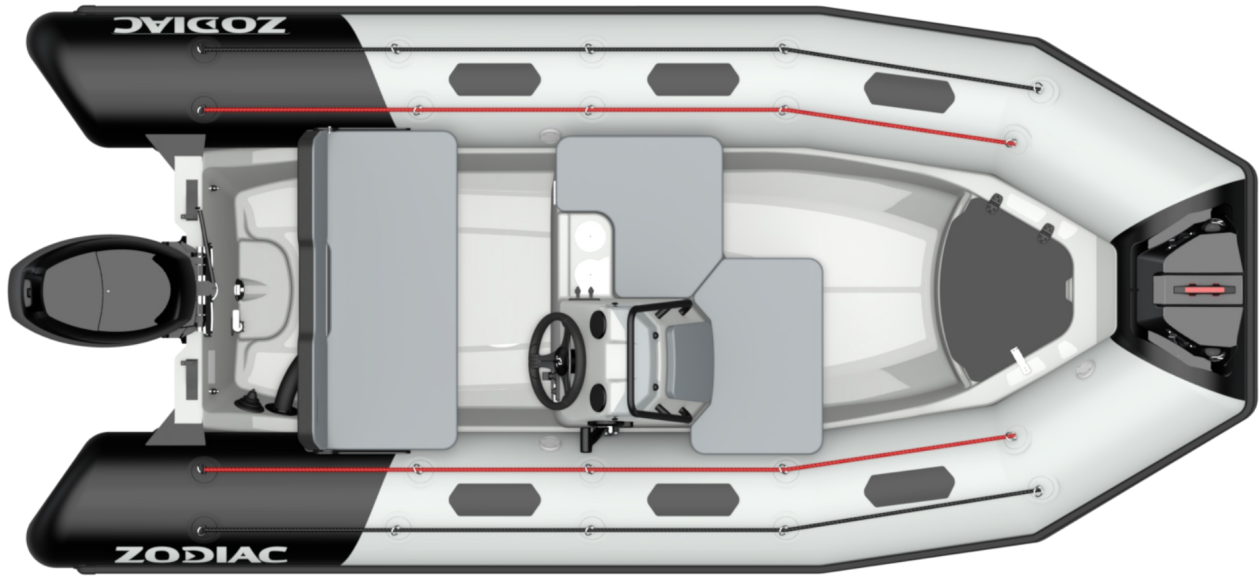

LES NOUVEAUX OPEN ARRIVENT CHEZ ZODIAC !

OPEN 4.2 : Une véritable collection de modèles funs, compacts et ultra fonctionnels, pour tous les budgets ! Facile à conduire, Facile à stocker, Facile à tracter, 4 places assises minimum, console basculante, 2 à 3 coffres selon la taille, un réservoir d'essence optionnel adapté aux grandes balades, 4 coloris et matières de flotteurs possibles par taille

CARACTERISTIQUES TECHNIQUES

LONGUEUR EXTÉRIEURE (m-ft)	4.2m-13'9"	ARBRE	L
LONGUEUR HABITABLE (m-ft)	2.7m-8'10"	PUISSANCE MAX. AUTORISÉE (CV)	50
LARGEUR EXTÉRIEURE (m-ft)	1.9m-6'3"	PUISSANCE RECOMMANDÉE (CV)	40
LARGEUR HABITABLE (m-ft)	1.1m-3'7"	POIDS MOTEUR MAX. AUTORISÉ (Kg-Lbs)	115-253.5
DIAMÈTRE DU FLOTTEUR (m-ft)	0,45m	LONGUEUR COQUE (m - ft)	3.6-11'9"
POIDS (Kg-Lbs)	270-595	LARGEUR COQUE (m - ft)	1.24-4'1"
NOMBRE DE PASSAGERS (CAT. C)	6	HAUTEUR COQUE (m - ft)	1.3-4'3"
CHARGE MAX. AUTORISÉE (CAT. C) (Kg-Lbs)	680-1499	ANGLE DE CARENE	19°
NOMBRE DE COMPARTIMENTS ÉTANCHES	3	RÉSERVOIR (L - Gal)	

ÉQUIPEMENT STANDARD

COQUE & PONT: Baille à mouillage verrouillable , Chaumards, Coffre avant + coussin de baille, Coque polyester en V Profond, Console avec volant , 1 taquet avant.

CONFORT: 2 ports USB, 2x Portes-Gobelets, Assise devant console , Assise latérale, Banquette avec dossier arrière basculant , Coffre sous banquette, Coussin avant, Double coffre sous console.

Pare-brise, main courante.

FLOTTEUR: Flotteur amovible, 1 Davier polyester , Cônes fishtails, Double saisine, Défense de 100mm, Logo Zodiac sur le flotteur , Patches antidérapants, Valves easy push.

AUTRES: Direction mécanique, Feux de navigation, Kit de réparation / manuel du Propriétaire .