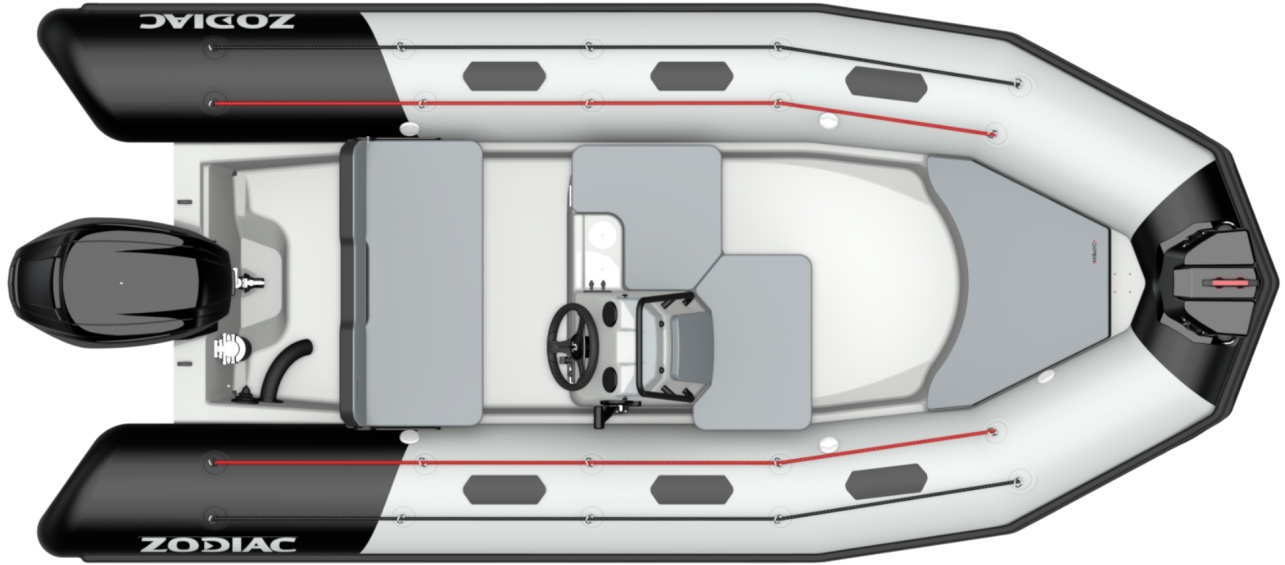

LES NOUVEAUX OPEN ARRIVENT CHEZ ZODIAC !

OPEN 4.8 : Une véritable collection de modèles funs, compacts et ultra fonctionnels, pour tous les budgets ! Facile à conduire, Facile à stocker, Facile à tracter, 4 places assises minimum, console basculante, 2 à 3 coffres selon la taille, un réservoir d'essence optionnel adapté aux grandes balades, 4 coloris et matières de flotteurs possibles par taille

CARACTERISTIQUES TECHNIQUES

| | | | |
|---|------------|-------------------------------------|------------|
| LONGUEUR EXTÉRIEURE (m-ft) | 4.7m-15'5" | ARBRE | L |
| LONGUEUR HABITABLE (m-ft) | 2.92m-9'7" | PUISSANCE MAX. AUTORISÉE (CV) | 80 |
| LARGEUR EXTÉRIEURE (m-ft) | 2.05m-6'8" | PUISSANCE RECOMMANDÉE (CV) | 50 |
| LARGEUR HABITABLE (m-ft) | 1.1m-3'7" | POIDS MOTEUR MAX. AUTORISÉ (Kg-Lbs) | 170-374.8 |
| DIAMÈTRE DU FLOTTEUR (m-ft) | 0,5m | LONGUEUR COQUE (m - ft) | 3.83-12'6" |
| POIDS (Kg-Lbs) | 305-672 | LARGEUR COQUE (m - ft) | 1.38-4'6" |
| NOMBRE DE PASSAGERS (CAT. C) | 6 | HAUTEUR COQUE (m - ft) | 1.38-4'6" |
| CHARGE MAX. AUTORISÉE (CAT. C) (Kg-Lbs) | 760-1676 | ANGLE DE CARENE | 22° |
| NOMBRE DE COMPARTIMENTS ÉTANCHES | 5 | RÉSERVOIR (L - Gal) | |

ÉQUIPEMENT STANDARD

COQUE & PONT: Baille à mouillage verrouillable , Chaumards, Coffre avant + coussin de baille, Coque polyester en V Profond, Console avec volant , 1 taquet avant .

CONFORT: 2 ports USB, 2x Portes-Gobelets, Assise devant console , Assise latérale, Banquette avec dossier arrière basculant , Coffre sous banquette, Coussin avant, Double coffre sous console .

Pare-brise, main courante .

FLOTTEUR: Flotteur amovible, 1 Davier polyester , Cônes fishtails, Double saisine, Défense de 165mm, Logo Zodiac sur le flotteur , Patches antidérapants, Valves easy push.

AUTRES: Direction mécanique, Feux de navigation, Kit de réparation / manuel du Propriétaire .